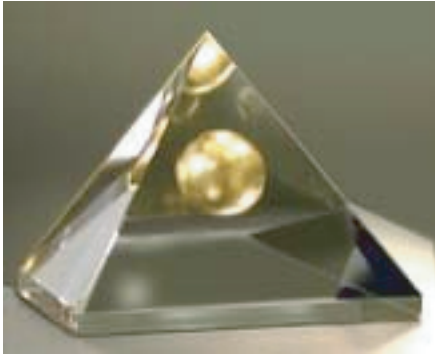

アンジュ Ange

クリアー

アンジュクリアー

¥44,100

サイズ：幅 4.5cm× 高さ 3.5cm
× 奥行 4.5cm

素材：アクリル・純金箔

セット：専用ガラスケース付き

備考：ペットの遺骨、遺灰を使用し、
約12mmの球体に加工いた
します。

NO.A-cA2205096

ブルー

アンジュクリアー

¥45,500

サイズ：幅 4.5cm× 高さ 3.5cm
× 奥行 4.5cm

素材：アクリル・純金箔

セット：専用ガラスケース付き

備考：ペットの遺骨、遺灰を使用し、
約12mmの球体に加工いた
します。